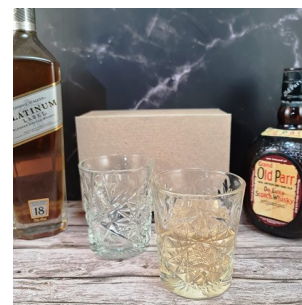

## CRISTALERÍA

**CR248 - VASO DE WHISKY, BASE DE ANILLOS 250 ML (POR UNIDAD)**

Vaso de whisky con base de...

**Precio:**

**CR249 - VASOS DE WHISKY, BASE ANILLOS 250 ML**

Caja regalo con 2 vasos de...

**Precio:**

**CR250 - VASO P/WHISKY BASE PENTAGONAL, CAP 300 ML**

Vaso de whisky con base...

**Precio:**

**CR251 - 2 VASOS PARA WHISKY CAP 300 ML**

Caja regalo con 2 vasos de...

**Precio:**

**CR259 - VASO PARA WHISKY, LABRADO**

Vaso para whisky  
Labrado...

**Precio:**

**CR260 - 2 VASOS PARA WHISKY, CAP 35 ML, EN CAJA REGALO**

Caja regalo con 2 vasos...

**Precio:**

**CR261 - VASO DE WHISKY CON MUECAS DE AGARRE 330ML**

Vaso de whisky con muecas...