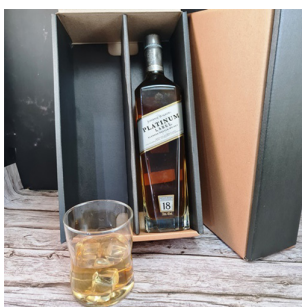

Vaso para whisky
Labrado...

Precio:

CR260 - 2 VASOS PARA WHISKY, CAP 35 ML, EN CAJA REGALO

Caja regalo con 2 vasos...

Precio:

CR288 - ESTUCHE CON 1 VASO PARA WHISKY BORMIOLI 325 ML

Caja regalo combinada con...

Precio:

CR290 - CAJA PARA 1 BOTELLA CON 1 VASO DE WHISKY 250 ML

Caja reforzada combinada,...

Precio:

CR397 CAJA DE MADERA CON 2 VASOS LABRADOS, PARA WHISKY

Caja estuche de madera con...

Precio:

CATÁLOGO