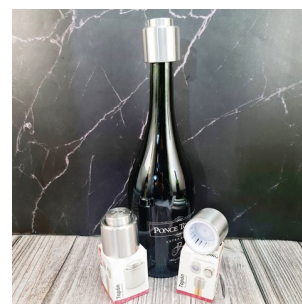

AC612 - TAPÓN PARA ESPUMANTE

Tapón para espumante a...

Precio: