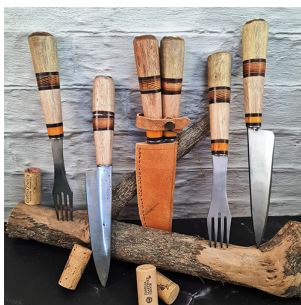

Juego de cubiertos con...

Precio:

LC9253 - JUEGO DE CUBIERTOS ARTESANAL 14 CM

Juego de cubiertos...

Precio:

LC9255 - JUEGO DE CUBIERTOS TANDIL

Set de tenedor y...

Precio:

LC9262 - ESTUCHE MADERA CON CUCHILLO TANDIL RIVER PLATE

Estuche de madera con 1...

Precio:

LC9263 - ESTUCHE MADERA CON CUCHILLO TANDIL BOCA JUNIORS

Estuche de madera con 1...

Precio:

LC9273 - ESTUCHE MADERA CON CUBIERTOS TANDIL Y DESC.