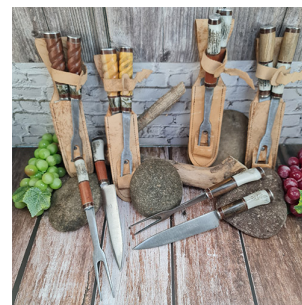

Juego de cubiertos con...

Precio:

LC9253 - JUEGO DE CUBIERTOS ARTESANAL 14 CM

Juego de cubiertos...

Precio:

LC9255 - JUEGO DE CUBIERTOS TANDIL

Set de tenedor y...

Precio:

LC9262 - ESTUCHE MADERA CON CUCHILLO TANDIL RIVER PLATE

Estuche de madera con 1...

Precio:

LC9263 - ESTUCHE MADERA CON CUCHILLO TANDIL BOCA JUNIORS

Estuche de madera con 1...

Precio:

LC9273 - ESTUCHE MADERA CON CUBIERTOS TANDIL Y DESC.