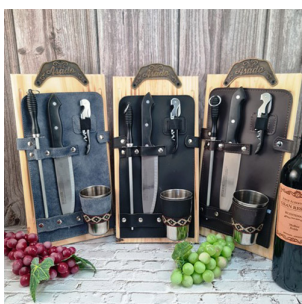

Estuche 100% cuero con...

Precio:

LC9815 - SET ASADOR 4 PIEZAS

Maletín de tela con 4...

Precio:

LC9051 - TABLA ASADOR CON 2 ACCESORIOS

Tabla con accesorios para...

Precio:

LC9052 - TABLA ASADOR CON 4 ACCESORIOS

Tabla con accesorios...

Precio:

CU053 - ESTUCHE 100% CUERO

Estuche 100% cuero con...

Precio:

LC9111 - SET PARA ASADOR

Set de asado,...