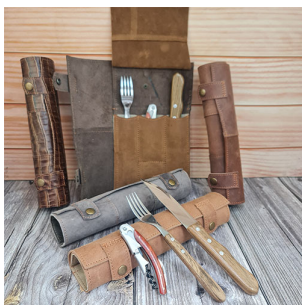

LÍNEA CAMPO

CU052 - ESTUCHE 100% CUERO

Estuche 100% cuero con...

Precio: