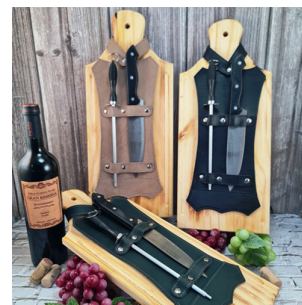

Estuche 100% cuero con...

Precio:

LC9815 - SET ASADOR 4 PIEZAS

Maletín de tela con 4...

Precio:

LC9051 - TABLA ASADOR CON 2 ACCESORIOS

Tabla con accesorios para...

Precio:

LC9052 - TABLA ASADOR CON 4 ACCESORIOS

Tabla con accesorios...

Precio:

CU053 - ESTUCHE 100% CUERO

Estuche 100% cuero con...

Precio:

LC9111 - SET PARA ASADOR

Set de asado,...