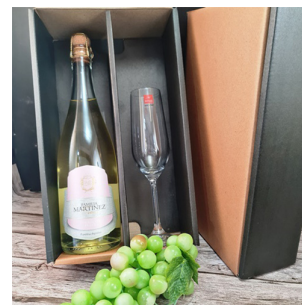

## CRISTALERÍA

**CR225 - CAJA CON 2  
COPAS DE ESPUMANTE,  
C. ITALIANO 260 ML**

Caja regalo con 2 copas de...

**Precio:**

**CR287 - ESTUCHE CON  
UNA COPA PARA  
ESPUMANTE 260ML**

Caja regalo con 1 copa...

**Precio:**

**CR295 - ESTUCHE CON 1  
COPA PARA ESPUMANTE,  
C. ITALIANO 260 ML**

Caja reforzado combinada...

**Precio:**

**CR360 - CAJA CON 2  
COPAS ESPUMANTE Y  
ACCESORIOS C. RONA  
250 ML**

Caja reforzada...