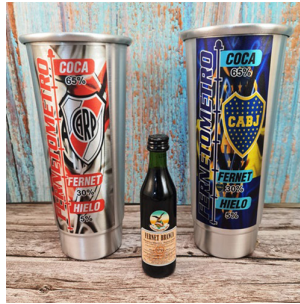

CATÁLOGO

- 📍 COMPLEJO ALTOS DE CASTILLO - CASTILLO 1336, OF. 15
(C1414AXD) BUENOS AIRES (ALT. AV. CÓRDOBA 5500)
- ✉️ VENTAS@PARAVINOS.COM.AR
- ☎️ 011-4778-3638
- 📞 (011) 2582 4777

CHOPPS

CH105 - CHOP CERVECERO DE ALUMINIO, CON ASA. CAP 1 L.

Chop cervecero de...

Precio:

CH108 - VASO PARA FERNET DE ALUMINIO 22 CM

Fernetómetro de aluminio,...

Precio:

CH110 - CHOP CERVECERO, DE ALUMINIO, CAP 1 L.

Chopp cervecero de...

Precio: