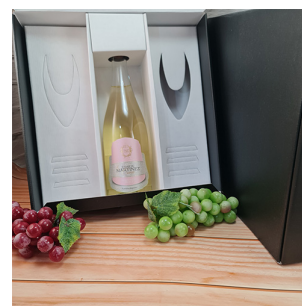

CAJAS PARA BOTELLAS

CB108- ESTUCHE PARA UNA BOTELLA

Maletín plegable para 1...

Precio:

CB121- CAJA ESTUCHE PLEGABLE, C/CIERRE IMANTADO Y DETALLE EN S/CUERO

Caja regalo p/1 botella,...

Precio:

CB141 - CAJA ESTUCHE CON 4 ACCESORIOS ECO CUERO

CB190 - CAJA ESTUCHE CON 2 ACCESORIOS ECO CUERO (15% OFF)

Caja de cuero ecológico...

Precio:

CB195 - CAJA ESTUCHE CON 4 ACCESORIOS MADERA

Caja estuche de madera...

Precio:

CB212 - CAJA REGALO PARA 2 BOTELLAS

Caja reforzada y...

Precio:

CB298 - CAJA ESTUCHE BOTELLA Y 2 COPAS ESPUMANTE

Caja estuche regalo, con...

Precio:

**CB303B - CAJA REGALO
PARA 3 BOTELLAS**

Estuche regalo de cartón...

Precio: