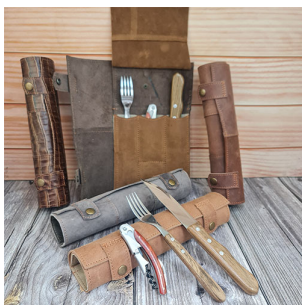

CATÁLOGO

- 📍 COMPLEJO ALTOS DE CASTILLO - CASTILLO 1336, OF. 15
(C1414AXD) BUENOS AIRES (ALT. AV. CÓRDOBA 5500)
- ✉️ VENTAS@PARAVINOS.COM.AR
- ☎️ 011-4778-3638
- 📞 (011) 2582 4777

CUEROS

LÍNEA CAMPO

CU052 - ESTUCHE 100% CUERO

Estuche 100% cuero con...

Precio:

LC9051 - TABLA ASADOR + 2 ACC.

Tabla de asador con porta...

Precio:

LC9052 - TABLA ASADOR + 4 ACC.

Tabla de asador con...

Precio: