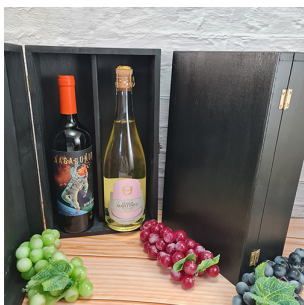

CATÁLOGO

- 📍 COMPLEJO ALTOS DE CASTILLO - CASTILLO 1336, OF. 15
(C1414AXD) BUENOS AIRES (ALT. AV. CÓRDOBA 5500)
- ✉️ VENTAS@PARAVINOS.COM.AR
- ☎️ 011-4778-3638
- 📞 (011) 2582 4777

CAJAS PARA BOTELLAS

CB200 - CAJA NEGRA MADERA PARA 2 BOTELLAS