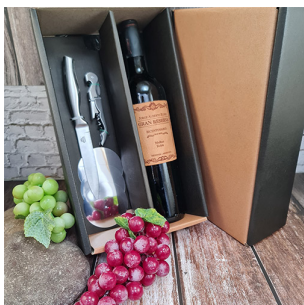

Caja estuche de madera con...

Precio:

CRISTALERÍA

CR402 - CAJA C/2 COPAS P/ESPUMAMTE Y ESPACIO P/2 BOTELLAS

Caja en madera de Pino...

Precio:

CRISTALERIA BOHEMIA

BO309 - CAJA C/2 COPAS ESPUMANTES CAP 230ML Y 2 ACCESORIOS

Caja reforzada con espacio...

Precio:

LÍNEA CAMPO

LC9295 - CAJA PARA 1 BOTELLA CON 5 ACCESORIOS

Caja con espacio para una...

Precio:

LC9296 - CAJA CON ESPACIO P/1 BOTELLA CON 2 ACCESORIOS P/ASADO

Caja con espacio para...