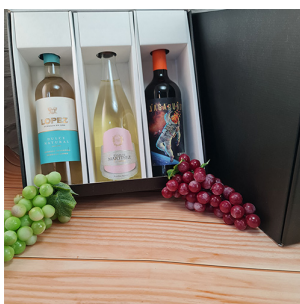

CATÁLOGO

- 📍 COMPLEJO ALTOS DE CASTILLO - CASTILLO 1336, OF. 15
(C1414AXD) BUENOS AIRES (ALT. AV. CÓRDOBA 5500)
- ✉️ VENTAS@PARAVINOS.COM.AR
- ☎️ 011-4778-3638
- 📞 (011) 2582 4777

CAJAS PARA BOTELLAS

**CB299 - CAJA ESTUCHE
CON ESPACIO PARA 2
COPAS Y 1 BOTELLA**

Caja estuche regalo, con...

Precio:

**CB300 - CAJA ESTUCHE
PARA 3 BOTELLAS**

Caja estuche regalo,...

Precio:

**CB302 - CAJA ESTUCHE
PARA 3 BOTELLAS**

Caja estuche regalo,...

Precio: