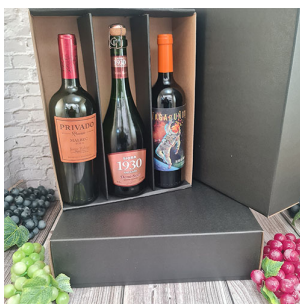

Caja estuche regalo, con...

Precio:

**CB300 - CAJA ESTUCHE
PARA 3 BOTELLAS**

Caja estuche regalo,...

Precio:

**CB302 - CAJA ESTUCHE
PARA 3 BOTELLAS**

Caja estuche regalo,...

Precio:

**CB305 - CAJA MARRON
DE MADERA PARA 3
BOTELLAS**

Caja estuche de madera,...

Precio:

**CB308 - CAJA CEDRO DE
MADERA PARA 3
BOTELLAS**

Caja estuche de madera...

Precio:

**CB311 - CAJA NATURAL
DE MADERA PARA 3
BOTELLAS**

Caja estuche de madera...

Precio:

**CB319 - CAJA ESTUCHE
PARA 3 BOTELLAS**

Caja estuche regalo...

Precio:

**CB320 - CAJA REGALO
PARA 3 BOTELLAS**

Caja estuche modelo PRO,...

Precio: