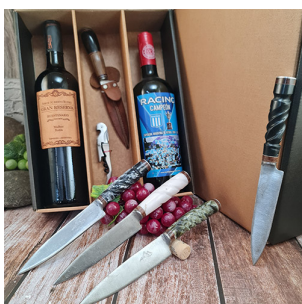

Caja estuche, para 2...

Precio:

**CB228 - CAJA ESTUCHE 2
BOTELLAS VINO O
ESPUMANTE**

Caja estuche regalo,...

Precio:

**CB280 - CAJA PARA 2
BOTELLAS CON
ACCESORIOS ECO CUERO**

Caja estuche de madera...

Precio:

**CB290 - CAJA PARA 2
COPAS DE VINO**

Caja regalo, desarmable,...

Precio:

**CB295 - CAJA PARA 2
COPAS DE ESPUMANTE**

Caja regalo, desarmable,...

Precio:

**CB318 - CAJA PARA 2
BOTELLA CON
ACCECSORIOS**

Caja reforzada y combinada...

Precio:

**CB329 - CAJA PARA 2
BOTELLAS CON
ACCECSORIOS**

Caja reforzada combinada...

Precio:

CRISTALERÍA

CR337 - ESTUCHE C/ESPACIO PARA 2 BOTELLAS Y 1 COPA PARA VINO

Caja regalo con 1 copa...

Precio:

LÍNEA CAMPO

LC9305 - CAJA PARA 2 BOTELLA CON 2 ACCESORIOS

Caja con espacio para...

Precio:

CATÁLOGO

-  COMPLEJO ALTOS DE CASTILLO - CASTILLO 1336, OF. 15
(C1414AXD) BUENOS AIRES (ALT. AV. CÓRDOBA 5500)
-  VENTAS@PARAVINOS.COM.AR
-  011-4778-3638
-  (011) 2582 4777