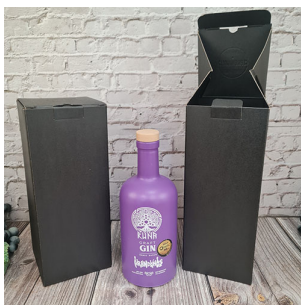

CATÁLOGO

- 📍 COMPLEJO ALTOS DE CASTILLO - CASTILLO 1336, OF. 15
(C1414AXD) BUENOS AIRES (ALT. AV. CÓRDOBA 5500)
- ✉️ VENTAS@PARAVINOS.COM.AR
- ☎️ 011-4778-3638
- 📞 (011) 2582 4777

CAJAS PARA BOTELLAS

CB105 - PORTA BOTELLA C/BOLSILLO PARA DESCORCHADOR Y TIRAS EN CUERO

Bolsa de gabardina,...

Precio:

CB109 - CAJA ESTUCHE PARA 1 BOTELLA DE GYN

Caja reforzada, para 1...

Precio:

CATÁLOGO

-  COMPLEJO ALTOS DE CASTILLO - CASTILLO 1336, OF. 15
(C1414AXD) BUENOS AIRES (ALT. AV. CÓRDOBA 5500)
-  VENTAS@PARAVINOS.COM.AR
-  011-4778-3638
-  (011) 2582 4777