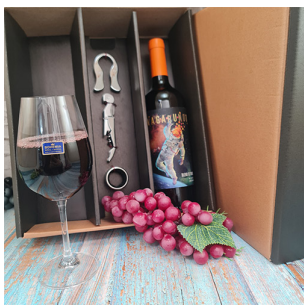

CRISTALERIA BOHEMIA

BO312 - CAJA REGALO CON 1 COPA VINO Y ACCESORIOS 400 ML

Caja reforzada con espacio...

Precio: