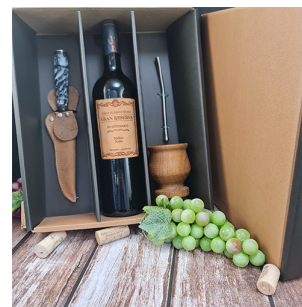

**LC9310 - CAJA PARA 1
BOTELLA CON 2
ACCESORIOS**

Caja con espacio para una...

Precio: