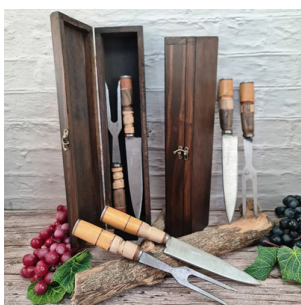

Set de asado,...

Precio:

**LC9225 - SET DE
CUBIERTOS TANDIL -
16/14 CM**

Set de Cuchillo y Tenedor...

Precio:

**LC9236- CUCHILLO
ACERO INOXIDABLE 14
CM**

Cuchillo artesanal de...

Precio:

**LC9253 - JUEGO DE
CUBIERTOS ARTESANAL
14 CM**

Juego de cubiertos...

Precio:

**LC9255 - JUEGO DE
CUBIERTOS TANDIL**

Set de tenedor y...

Precio:

**LC9260 - TABLA CON
CUBIERTOS TANDIL**

Tabla de Eucalipto medidas...

Precio:

**LC9272 - ESTUCHE
MADERA CON
CUBIERTOS TANDIL**

Set de 2 piezas en caja...

Precio:

**LC9270 - ESTUCHE
MADERA CON
CUBIERTOS TANDIL 14/16
CM**

Set de 2 piezas en caja...

Precio:

**LC9284 - TABLA CON
CUCHILLO TANDIL 14CM**