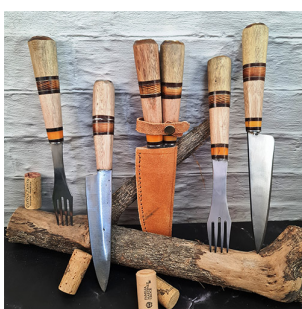

Precio:

LC9116 - SET ASADOR

Set de...

Precio:

LC9132 - SET DE ASADO PARA DOS PERSONAS

Set de asado para dos...

Precio:

**LC9163 - SET DE ASADO
PARA 2 PERSONAS LÍNEA
CHURRASCO**

Set de asado,...

Precio:

**LC9225 - SET DE
CUBIERTOS TANDIL -
16/14 CM**

Set de Cuchillo y Tenedor...

Precio:

**LC9236- CUCHILLO
ACERO INOXIDABLE 14
CM**

Cuchillo artesanal de...

Precio:

**LC9253 - JUEGO DE
CUBIERTOS ARTESANAL
14 CM**

Juego de cubiertos...

Precio:

**LC9255 - JUEGO DE
CUBIERTOS TANDIL**

Set de tenedor y...

Precio:

**LC9260 - TABLA CON
CUBIERTOS TANDIL**

Tabla de Eucalipto medidas...