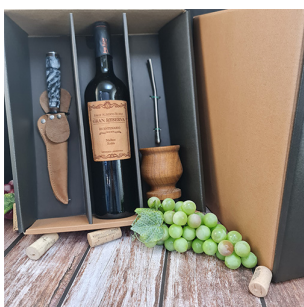

Bolsa arpillera con ...

Precio:

CRISTALERÍA

**CR293 - CAJA CON UNA
COPA PARA VINO, C.
ITALIANO 470ML**

Caja reforzada combinada,...

Precio:

**CR363 - CAJA CON 2
VASOS DE WHISKY 330
ML**

Caja reforzada con espacio...

Precio:

LÍNEA CAMPO

LC9032 - SET DE ASADO INDIVIDUAL ECO-CUERO

Set de asado...

Precio:

LC9102 - JUEGO DE CUBIERTOS

Juego de cubiertos para asador

Precio:

LC9132 - SET DE ASADO PARA DOS PERSONAS

Set de asado para dos...

Precio:

LC9310 - CAJA PARA 1 BOTELLA CON 2 ACCESORIOS

Caja con espacio para una...

Precio:

CATÁLOGO

-  COMPLEJO ALTOS DE CASTILLO - CASTILLO 1336, OF. 15
(C1414AXD) BUENOS AIRES (ALT. AV. CÓRDOBA 5500)
-  VENTAS@PARAVINOS.COM.AR
-  011-4778-3638
-  (011) 2582 4777