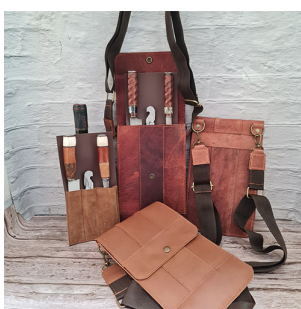

CU057 - MORRAL CON CUBIERTOS TANDIL 100% CUERO

Morral 100% cuero con...

Precio: