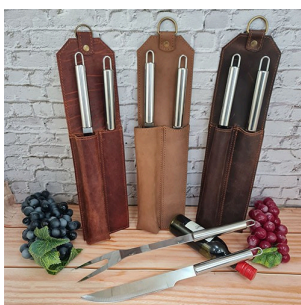

CU051 - ESTUCHE CON CUBIERTOS P/ASADOR, 100% CUERO

Estuche 100% de cuero, con...

Precio: