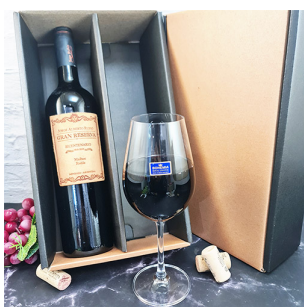

**BO178 - CAJA REGALO PARA GIN 600 ML**

Caja regalo con espacio...

**Precio:**

**BO177 - ESTUCHE REGALO CON 1 COPA PARA VINO ESPUMANTE 230 ML**

Caja regalo reforzada con...

**Precio:**

**BO180 - CAJA REGALO PARA GIN 600 ML**

Caja estuche regalo...

**Precio:**

**BO185 - CAJA REGALO CON 1 COPON PARA VINO 850 ML**

Caja estuche, reforzada,...

**Precio:**

**BO193 - CAJA CON 1 COPA PARA VINO CAP 400 ML**

Caja reforzada y...

**Precio:**

**BO195 - ESTUCHE C/ESPACIO P/UNA BOTELLA CON 1 COPA P/VINO 480 ML**

Caja regalo reforzada con...

**Precio:**

**BO198 - CAJA REGALO PARA ESPUMANTE 230 ML**

Caja regalo con espacio...

**Precio:**

**BO205 - CAJA CON 1  
COPA PARA GIN Y 1  
COCTELERA**

Caja estuche regalo,...

**Precio:**

**BO215 - SET DE 2 COPAS  
PARA VINO 450 ML**

Set de dos copas en caja...

**Precio:**

**BO223 - SET DE 2 COPAS  
PARA VINO 850 ML**

Set de 2 copas para vino,...

**Precio:**