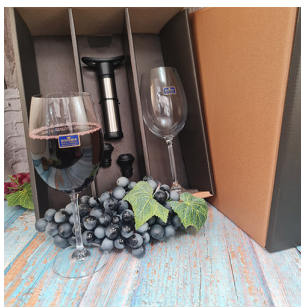

**BO306 - CAJA CON 2
COPAS P/VINO, 500 ML Y
1 BOMBA DE VACIO**

Caja reforzada con 2 copas...

Precio: