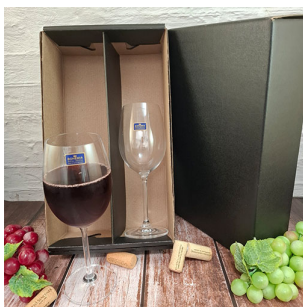

**BO161 - CAJA REGALO  
CON 2 COPAS PARA GIN**

Caja regalo con dos copas...

**Precio:**

**BO147 - SET DE COPAS  
PARA VINO 600 ML**

Caja regalo con 2 copas...

**Precio:**

**BO168 - ESTUCHE  
REGALO CON 1 COPA  
PARA VINO 400 ML**

Caja estuche reforzada con...

**Precio:**

**BO170 - CAJA REGALO PARA VINO 480ML**

Caja regalo con espacio...

**Precio:**

**BO171 - CAJA REGALO PARA VINO 480 ML**

Caja regalo con 2 copas...

**Precio:**

**BO178 - CAJA REGALO PARA GIN 600 ML**

Caja regalo con espacio...

**Precio:**

**BO177 - ESTUCHE REGALO CON 1 COPA PARA VINO ESPUMANTE 230 ML**

Caja regalo reforzada con...

**Precio:**

**BO180 - CAJA REGALO PARA GIN 600 ML**

Caja estuche regalo...

**Precio:**

**BO185 - CAJA REGALO CON 1 COPON PARA VINO 850 ML**

Caja estuche, reforzada,...

**Precio:**

**BO193 - CAJA CON 1 COPA PARA VINO CAP 400 ML**

Caja reforzada y...

**Precio:**