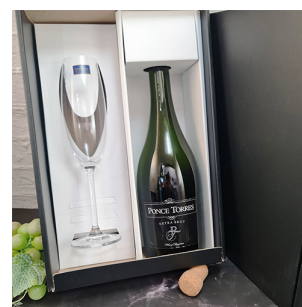

**BO178 - CAJA REGALO PARA GIN 600 ML**

Caja regalo con espacio...

**Precio:**

**BO177 - ESTUCHE REGALO CON 1 COPA PARA VINO ESPUMANTE 230 ML**

Caja regalo reforzada con...

**Precio:**

**BO180 - CAJA REGALO PARA GIN 600 ML**

Caja estuche regalo...

**Precio:**

**BO185 - CAJA REGALO CON 1 COPON PARA VINO 850 ML**

Caja estuche, reforzada,...

**Precio:**

**BO193 - CAJA CON 1 COPA PARA VINO CAP 400 ML**

Caja reforzada y...

**Precio:**

**BO195 - ESTUCHE C/ESPACIO P/UNA BOTELLA CON 1 COPA P/VINO 480 ML**

Caja regalo reforzada con...

**Precio:**

**BO198 - CAJA REGALO PARA ESPUMANTE 230 ML**

Caja regalo con espacio...

**Precio:**

**BO205 - CAJA CON 1  
COPA PARA GIN Y 1  
COCTELERA**

Caja estuche regalo,...

**Precio:**

**BO215 - SET DE 2 COPAS  
PARA VINO 450 ML**

Set de dos copas en caja...

**Precio:**

**BO223 - SET DE 2 COPAS  
PARA VINO 850 ML**

Set de 2 copas para vino,...

**Precio:**