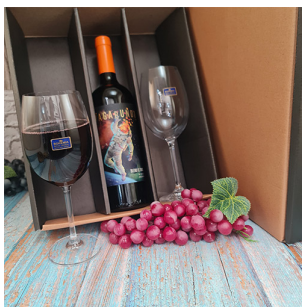

Caja estuche regalo...

**Precio:**

**BO302 - CAJA REGALO  
CON 2 COPAS PARA VINO  
480 ML**

Caja reforzada con 2 copas...

**Precio:**

**BO303 - CAJA REGALO  
CON 2 COPAS PARA VINO  
590 ML**

Caja reforzada con espacio...